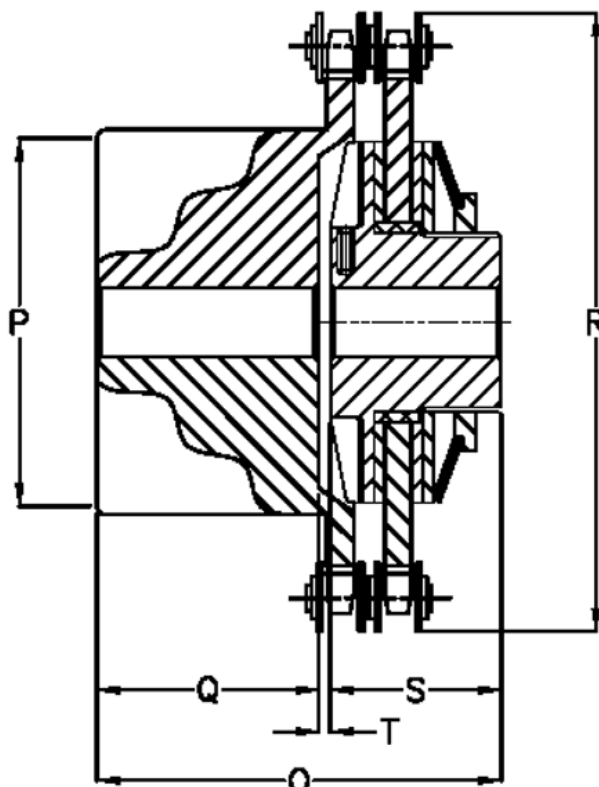

Varenummer: 4622007  
Beskrivelse: Securex skridnav C 2200/200

## Mål

Antal fjeder	= 24	S = 105
Max moment Nm	= 2200	T = 3.0
Max parallelforskydning	= 0.50	
Max vinkelforskydning	= 30	
O	= 194.0	
P	= 150	
Q	= 85.0	
R	= 264.0	